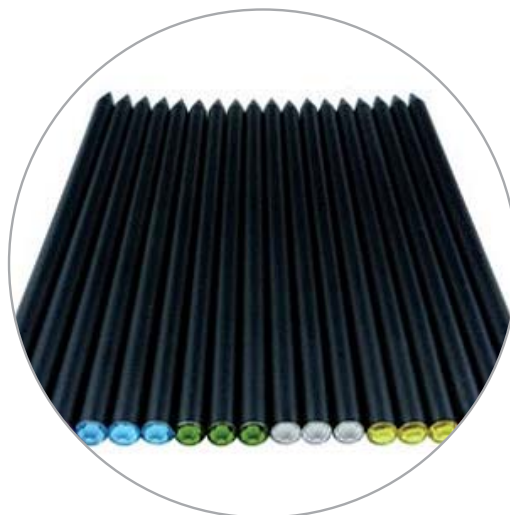

n OBSERVACIONS

Possibilitat de combinar colors en la mateixa comanda.