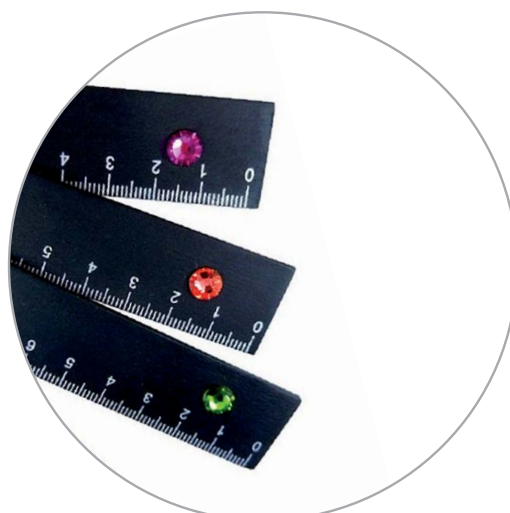

n OBSERVACIONS

Possibilitat de combinar colors en la mateixa comanda.